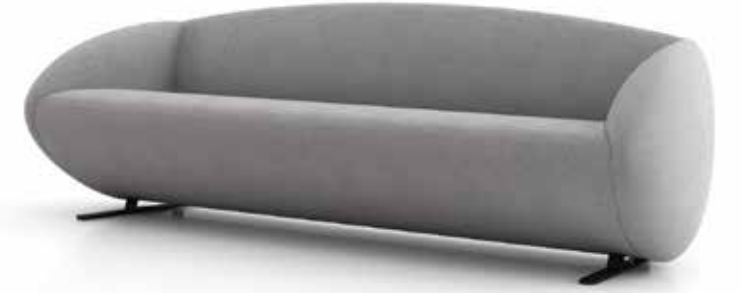

## Bend

Kanepe / Selami Gündüzeri

Oturma bölümünde yumuşak ve özel yaylı sünger kullanılarak konforu üst seviyeye taşınan Bend, ergonomik aynı zamanda şık ve modern tasarıma sahip. Yönetici odaları için deri detaya sahip ince dış kontür ve kanepeye entegre olarak tasarlanan yan sehpa ile şıklık algısı pekiştirildi.

## Cigar

Kanepe / Setsu & Shinobu ITO

Konforu, estetik görünümü, minimal ve yuvarlak hatları ofisinizde ev rahatlığını yaşamamız için tasarlandı.